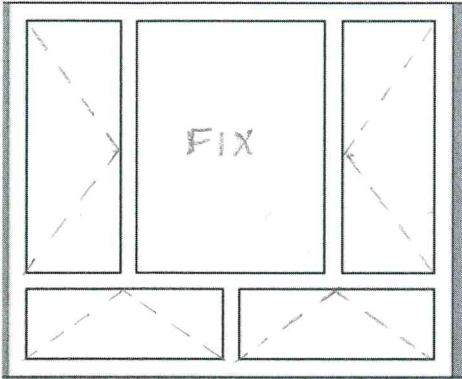

Szkoła Podstawowa nr 2

Stolarka okienna w systemie PCV

Okno o wymiarach w świetle otworu 255 x 215 – 74 szt.

Okno o wymiarach w świetle otworu 255 x 126 – 2 szt.

Okno o wymiarach w świetle otworu 255 x 155 – 4 szt.

Okno o wymiarach w świetle otworu 255 x 67 – 2 szt.

Stolarka drzwiowa w systemie z profili aluminiowych

Drzwi o wymiarach w świetle otworu 260*210 – 1 szt. Szerokość części otwieranej 200 cm